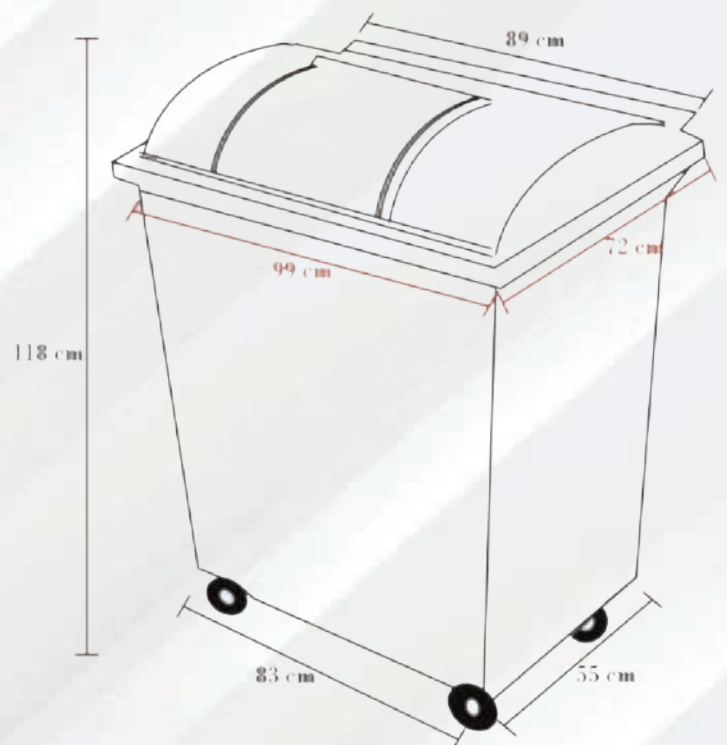

Doble tapa

4 Ruedas de hule giratorias

Ideal para interiores y exteriores