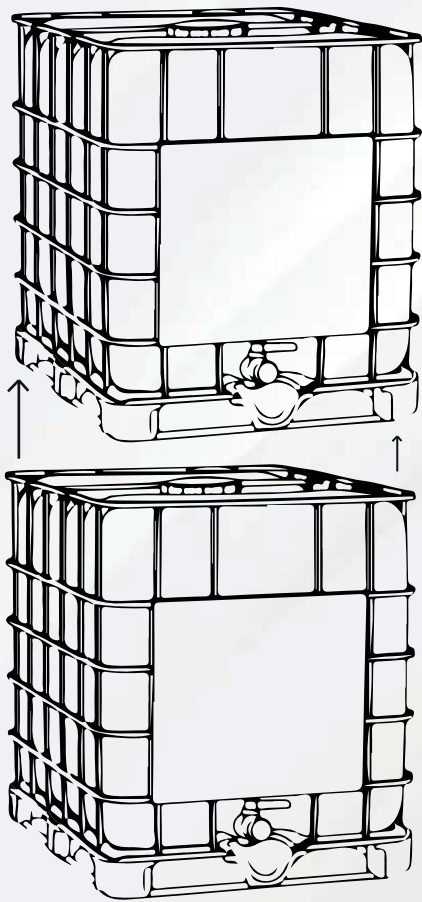

PAG

27

ESTACIONES DE RECICLAJE

PAG

33

LÍNEA PARA HOGAR

CONTENEDORES

IBC 1000 LTS

Ideal para almacenar y transportar de manera cómoda y segura todo tipo de líquidos, sustancias y materiales a granel.

Primera y Segunda Vida

**Estibe hasta 2 de alto
(con contenido)**

**Válvula de descarga
tipo mariposa**